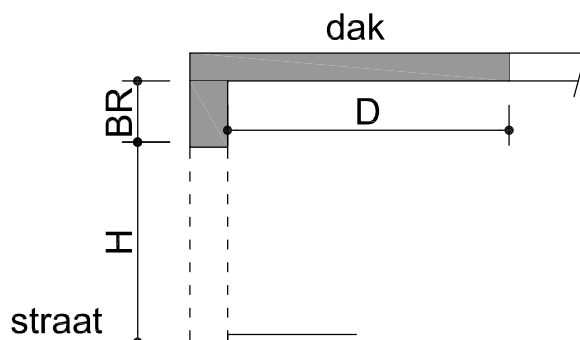

Bepalen afmetingen garagedeur horizontaal dak

Algemeen:

B: breedte van de dagopening c.q. dagbreedte van de garagedeur

ZR: minimaal benodigde zijruimte aan binnenzijde naast de muuropening

H: hoogte van de dagopening c.q. daghoogte van de garagedeur

BR: minimaal benodigde bovenruimte aan binnenzijde boven de muuropening

D: minimaal benodigde inbouwdiepte

Bepalen afmetingen garagedeur horizontaal dak

type	B	ZR	H	BR	D
PB-60	max. 4999	85	max. 3000	60	H+1140
PB-100	max. 4999	85	max. 3000	100	H+1140
PB-200	max. 6000	140	max. 3000	200	H+1055

maten in mm's

B: breedte van de dagopening c.q. dagbreedte van de garagedeur

ZR: minimaal benodigde zijruimte aan binnenzijde naast de muuropening

H: hoogte van de dagopening c.q. daghoogte van de garagedeur