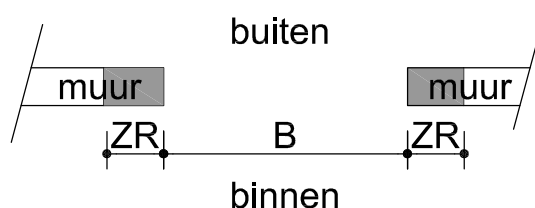

Bepalen afmetingen garagedeur horizontaal dak

Algemeen:

B: breedte van de dagopening c.q. dagbreedte van de garagedeur

ZR: minimaal benodigde zijruimte aan binnenzijde naast de muuropening

H: hoogte van de dagopening c.q. daghoogte van de garagedeur

BR: minimaal benodigde bovenruimte aan binnenzijde boven de muuropening

D: minimaal benodigde inbouwdiepte

Bepalen afmetingen garagedeur horizontaal dak

type	B	ZR	H	BR	D
PB-60	max. 4999	85	max. 3000	60	H+1140
PB-100	max. 4999	85	max. 3000	100	H+1140
PB-200	max. 6000	140	max. 3000	200	H+1055

maten in mm's

B: breedte van de dagopening c.q. dagbreedte van de garagedeur

ZR: minimaal benodigde zijruimte aan binnenzijde naast de muuropening

H: hoogte van de dagopening c.q. daghoogte van de garagedeur