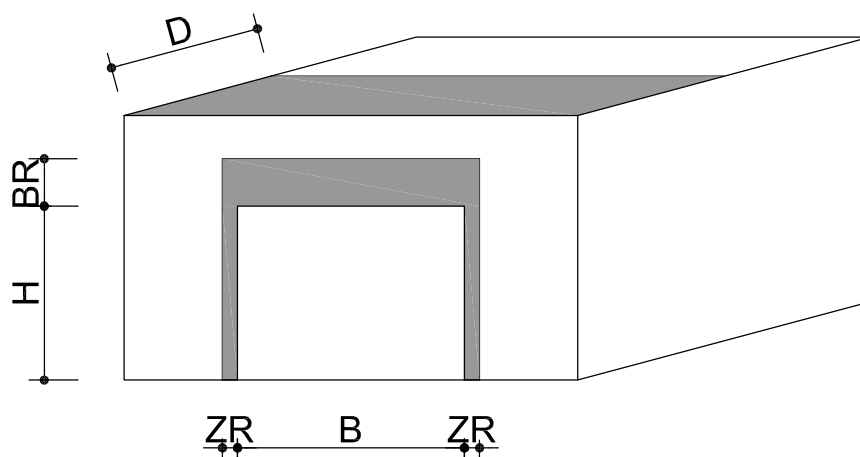

Bepalen afmetingen garagedeur horizontaal dak

Algemeen:

B: breedte van de dagopening c.q. dagbreedte van de garagedeur

ZR: minimaal benodigde zijruimte aan binnenzijde naast de muuropening

H: hoogte van de dagopening c.q. daghoogte van de garagedeur

BR: minimaal benodigde bovenruimte aan binnenzijde boven de muuropening

D: minimaal benodigde inbouwdiepte

Bepalen afmetingen garagedeur horizontaal dak

type	B	ZR	H	BR	D
PB-60	max. 4999	85	max. 3000	60	H+1140
PB-100	max. 4999	85	max. 3000	100	H+1140
PB-200	max. 6000	140	max. 3000	200	H+1055

maten in mm's

B: breedte van de dagopening c.q. dagbreedte van de garagedeur

ZR: minimaal benodigde zijruimte aan binnenzijde naast de muuropening

H: hoogte van de dagopening c.q. daghoogte van de garagedeur