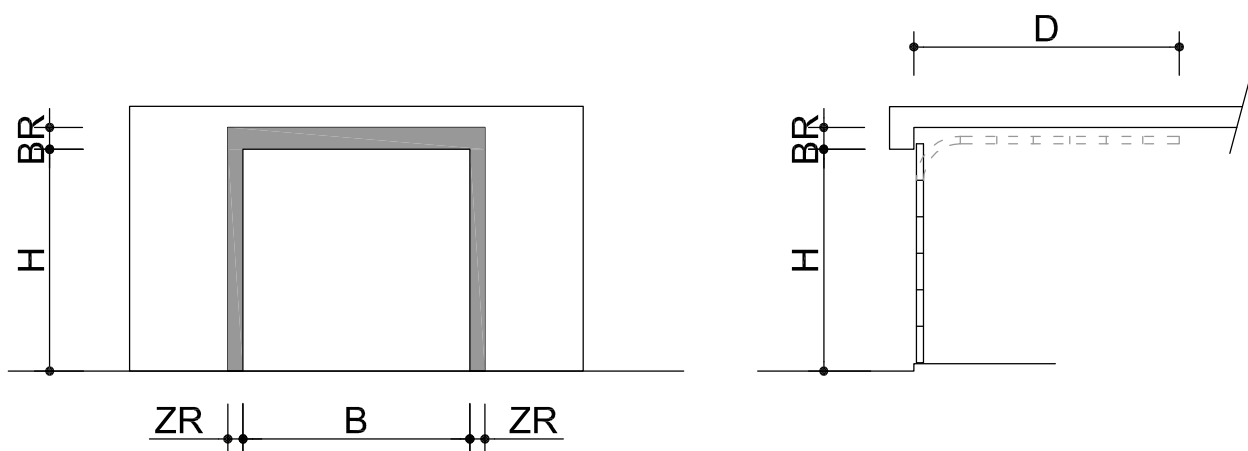

Bepalen afmetingen garagedeur horizontaal dak

Algemeen:

B: breedte van de dagopening c.q. dagbreedte van de garagedeur

ZR: minimaal benodigde zijruimte aan binnenzijde naast de muuropening

H: hoogte van de dagopening c.q. daghoogte van de garagedeur

BR: minimaal benodigde bovenruimte aan binnenzijde boven de muuropening

D: minimaal benodigde inbouwdiepte

Bepalen afmetingen garagedeur horizontaal dak

type	B	ZR	H	BR	D
PB-60	max. 4999	85	max. 3000	60	H+1140
PB-100	max. 4999	85	max. 3000	100	H+1140
PB-200	max. 6000	140	max. 3000	200	H+1055

maten in mm's

B: breedte van de dagopening c.q. dagbreedte van de garagedeur

ZR: minimaal benodigde zijruimte aan binnenzijde naast de muuropening

H: hoogte van de dagopening c.q. daghoogte van de garagedeur

BR: minimaal benodigde bovenruimte aan binnenzijde boven de muuropening

D: minimaal benodigde inbouwdiepte